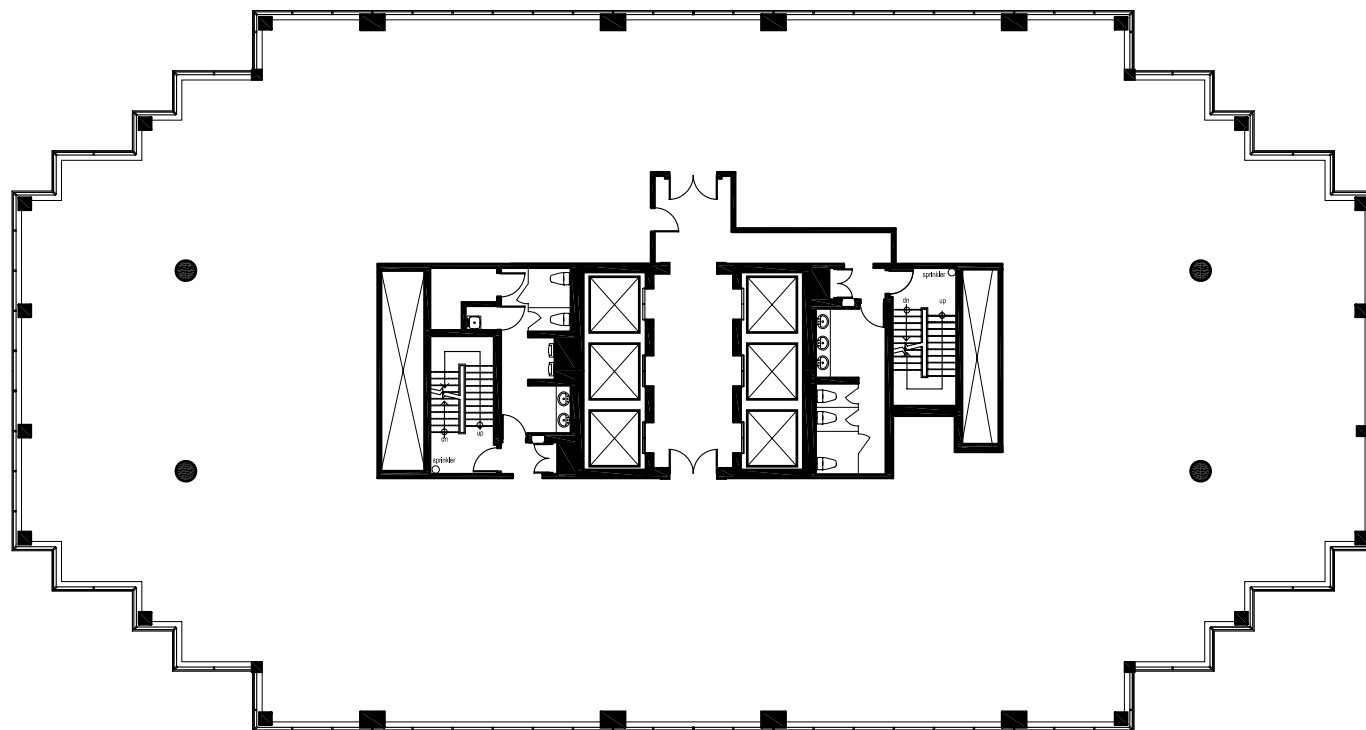

Rue Metcalfe

BUREAU 1500
SUPERFICIE LOCATIVE = 12 700 PI²

INFORMATIONS ÉTABLIES SELON BOMA / ANSI Z65.1 1996

RENTABLE AREA = 12,700 SF

ABOVE INFORMATION ESTABLISHED ACCORDING TO BOMA / ANSI Z65.1 1996

CES PLANS ONT ÉTÉ PRÉPARÉS À TITRE D'INFORMATION SEULEMENT,
ET NE SONT PAS GARANTIS POUR LEUR EXACTITUDE.

THESE PLANS HAVE BEEN PREPARED FOR INFORMATION PURPOSES ONLY
AND ARE NOT GUARANTEED FOR ACCURACY.

999, boul. de Maisonneuve
Montréal, Québec
15^e Étage - Locaux Vacants
15th Floor -Vacancies