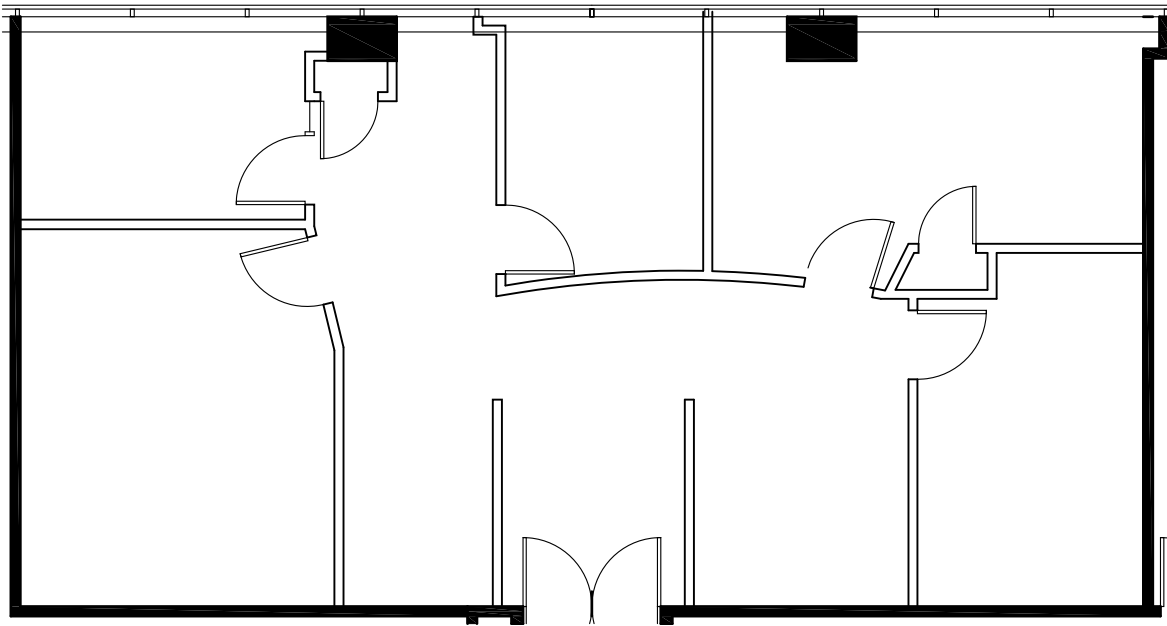

Boulevard de Maisonneuve Ouest

Rue Metcalfe

**BUREAU 1610**  
**SUPERFICIE LOCATIVE = 1 441 PI<sup>2</sup>**

INFORMATIONS ÉTABLIES SELON BOMA / ANSI Z65.1 1996

**RENTABLE AREA = 1,441 SF**

ABOVE INFORMATION ESTABLISHED ACCORDING TO BOMA / ANSI Z65.1 1996

999, boul. de Maisonneuve  
Montréal, Québec  
16<sup>e</sup> Étage - Locaux Vacants  
16th Floor - Vacancies